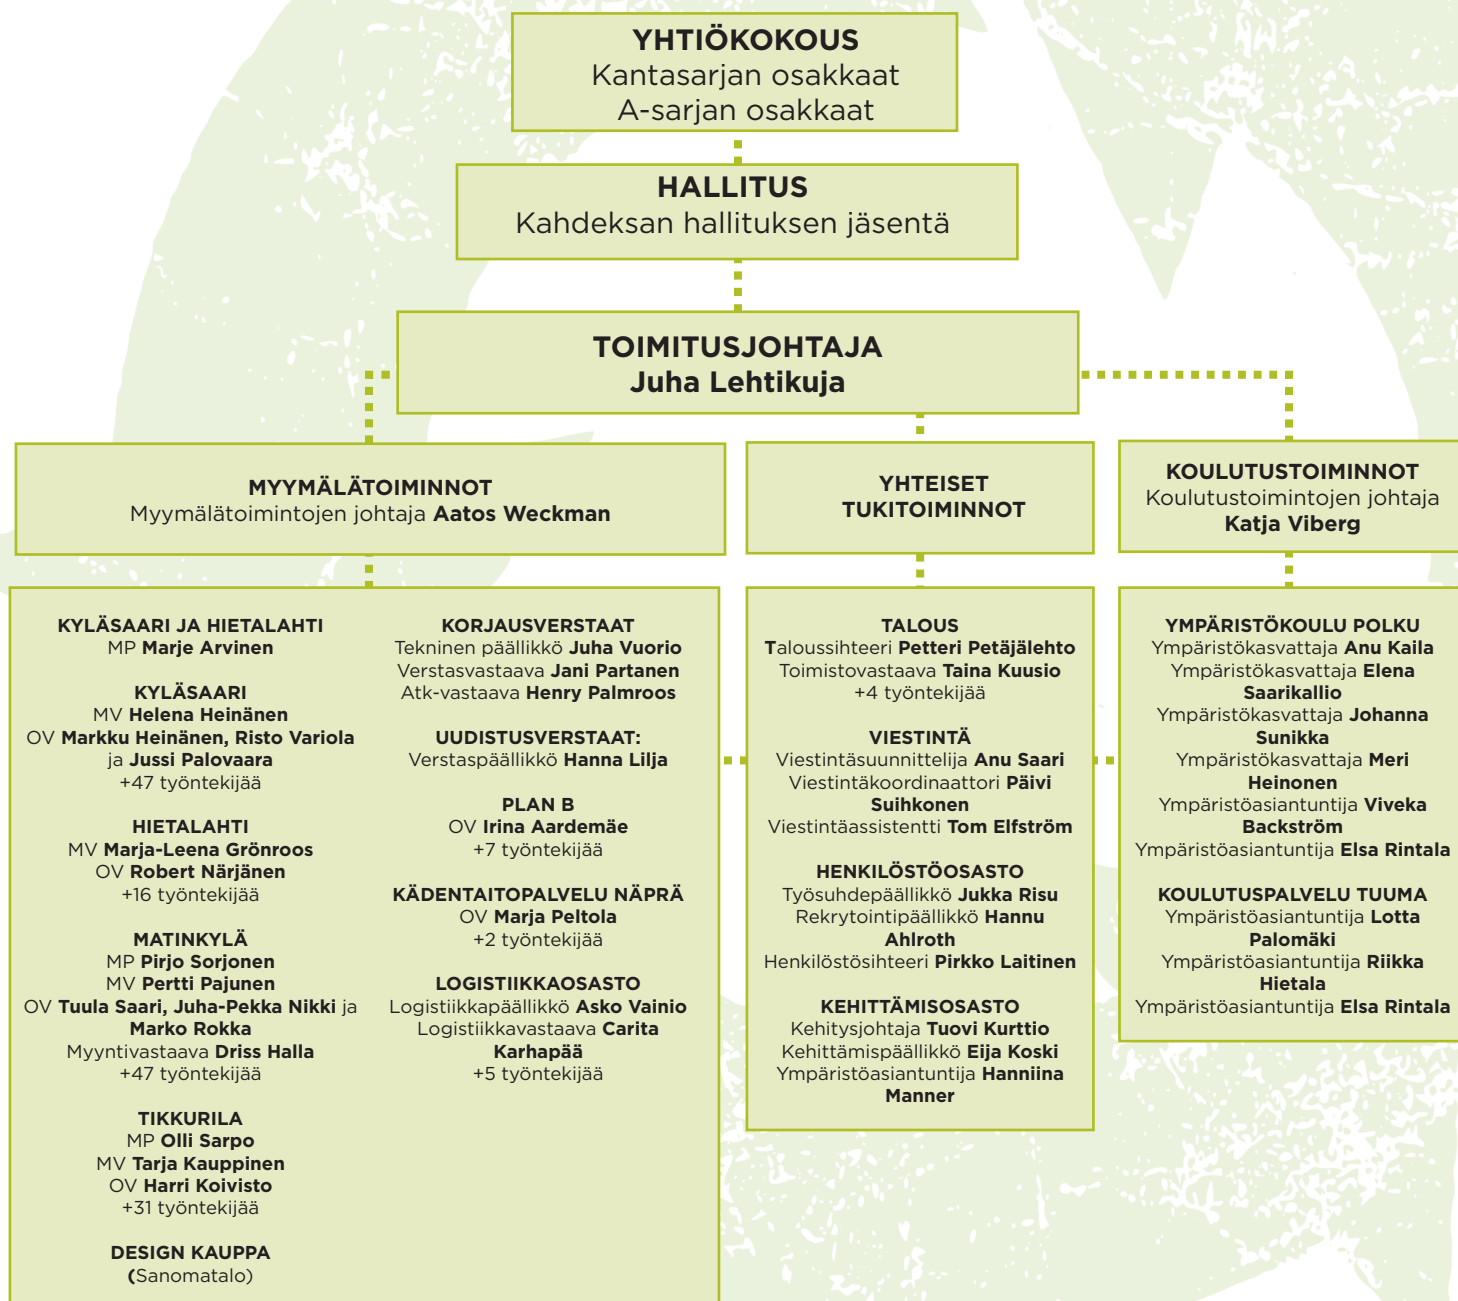

Pääkaupunkiseudun Kierrätyskeskus Oy:n organisaatiokaavio toukokuussa 2011

Lyhenteiden selitykset:

MP = Myymäläpäällikkö

MV = Myymälävastaava

OV = Osastovastaava

KIERRÄTYSKESKUS